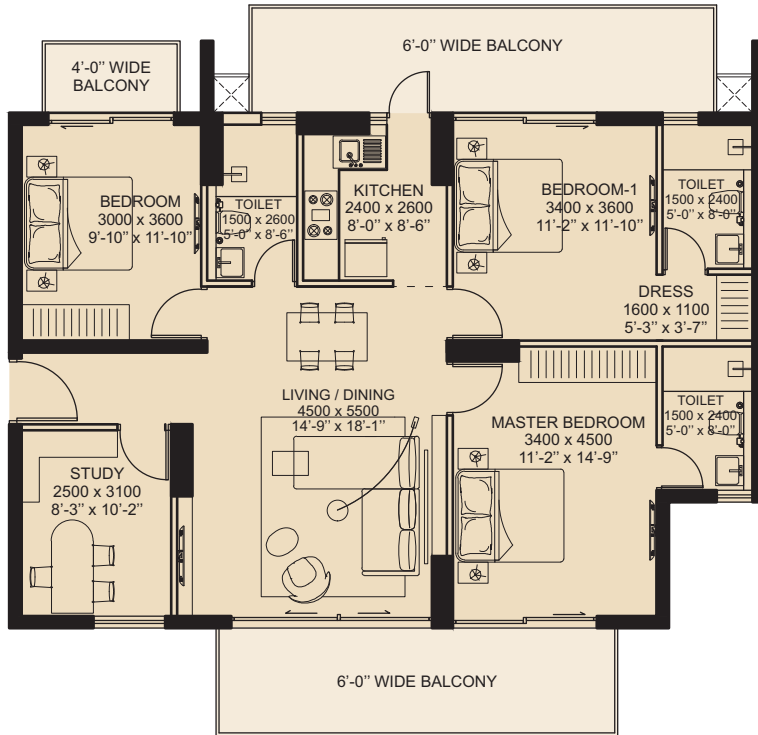

ILD Arete Sohna Floor Plan, 3BHK 1765

9654953152

Area: 1765 sq.ft.